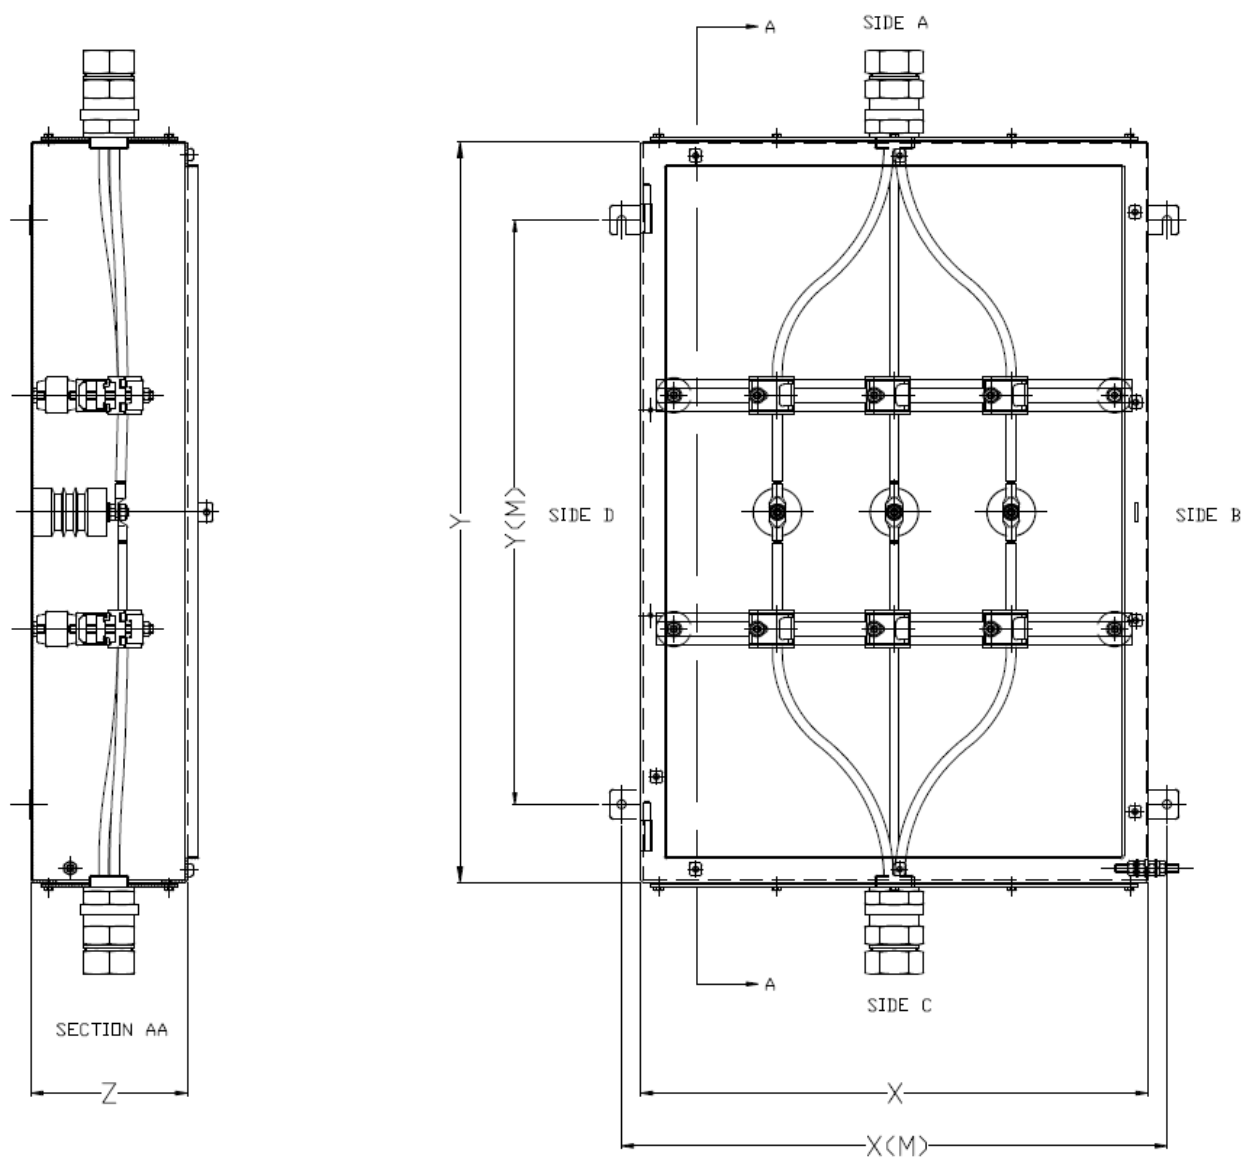

Общее расположение

Опции

/4	корпус на 4 линии
/E	Корпус на 3 линии с 4-мя точками заземления M10 (только 6,6 кВ)

Добавьте требуемый суффикс в ссылку на продукт. Могут применяться ограничения.
Пример: MJB67 / 4 = MJB, подходящий для 6.6kV, на основе коробки SX7, с 4 линиями

Аксессуары

EABDM2010SS	M20 Дыхательный дренаж